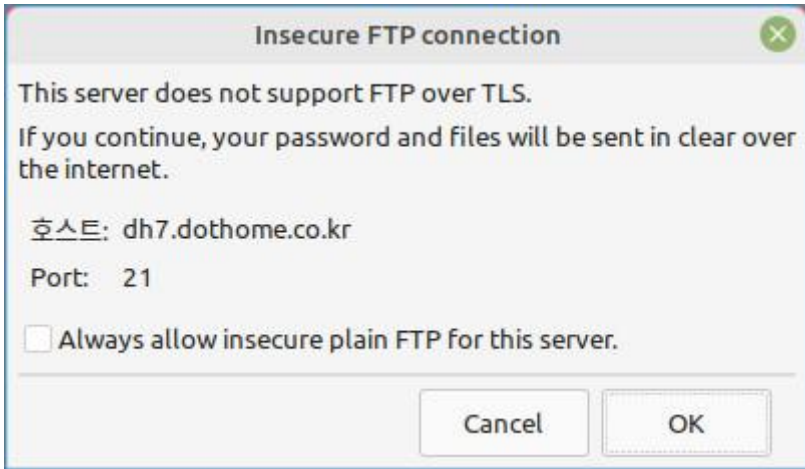

내아이피주소 내 아이피 주소 확인 내아이피보기

내 아이피 확인 내 아이피 조회 내 아이피 검색

내아이피 위치 내아이피찾기

[□□ □□ □□ □□ □□]

TLS ?? ???

□□ □□ □□ □□□□ SFTP□ □□ □□ FTP □□ □□ □□ □□ □□ □□ □□ [OK]

[FTP □□ □□ □□]