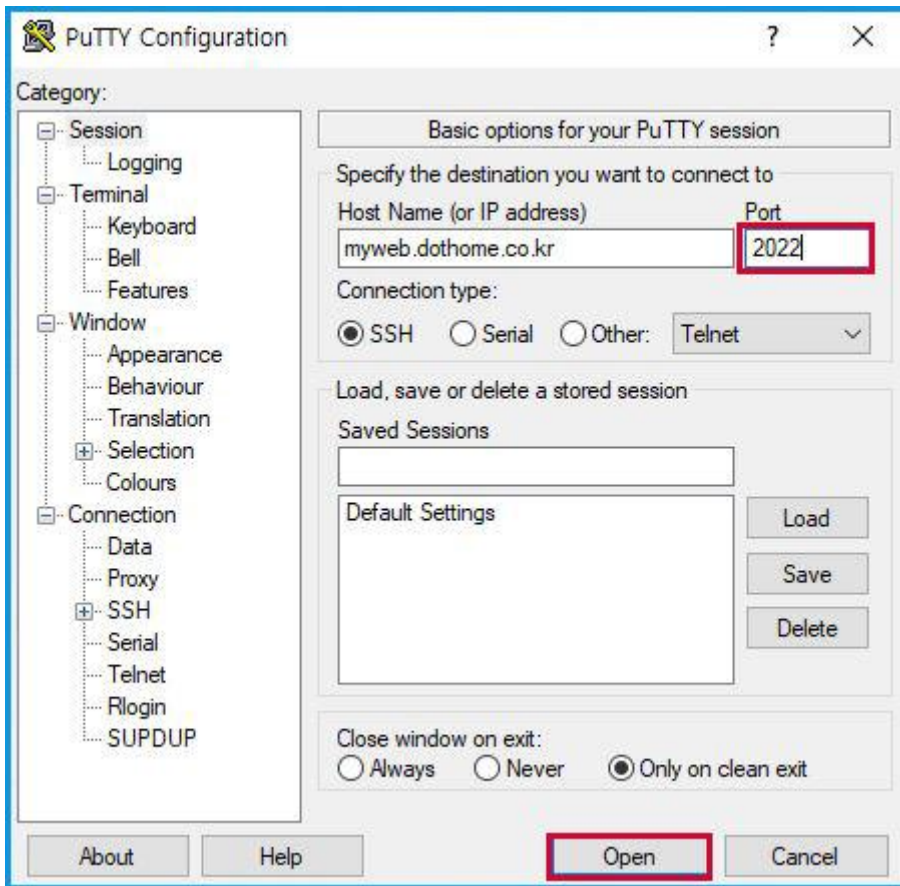

SSH ?? ??

SSH ?? ??

SSH(Sercuer Shell) .

PuTTY .

SSH , PUTTY .

[PUTTY >](#)

[PuTTY]

Host Name : myweb . dothome . co . kr .