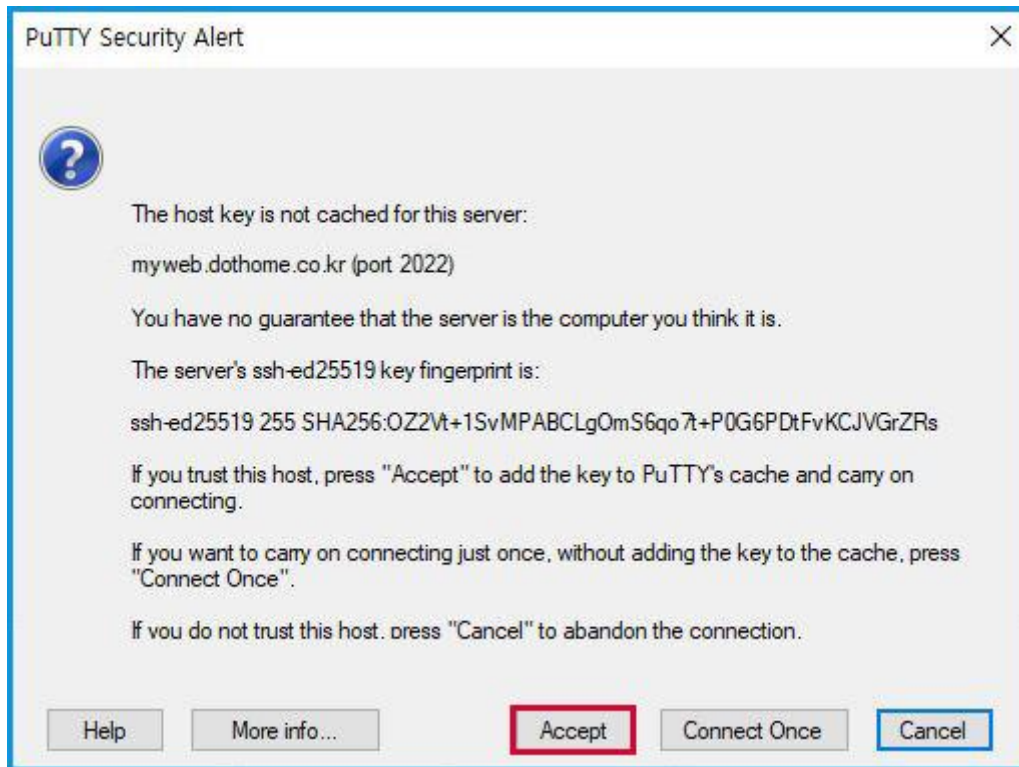

Host Name : myweb . dothome . co . kr .

Port : 22 .

* myweb . dothome . co . kr (22) 2022 .

[Open] .

[PuTTY] .

[Accept] .