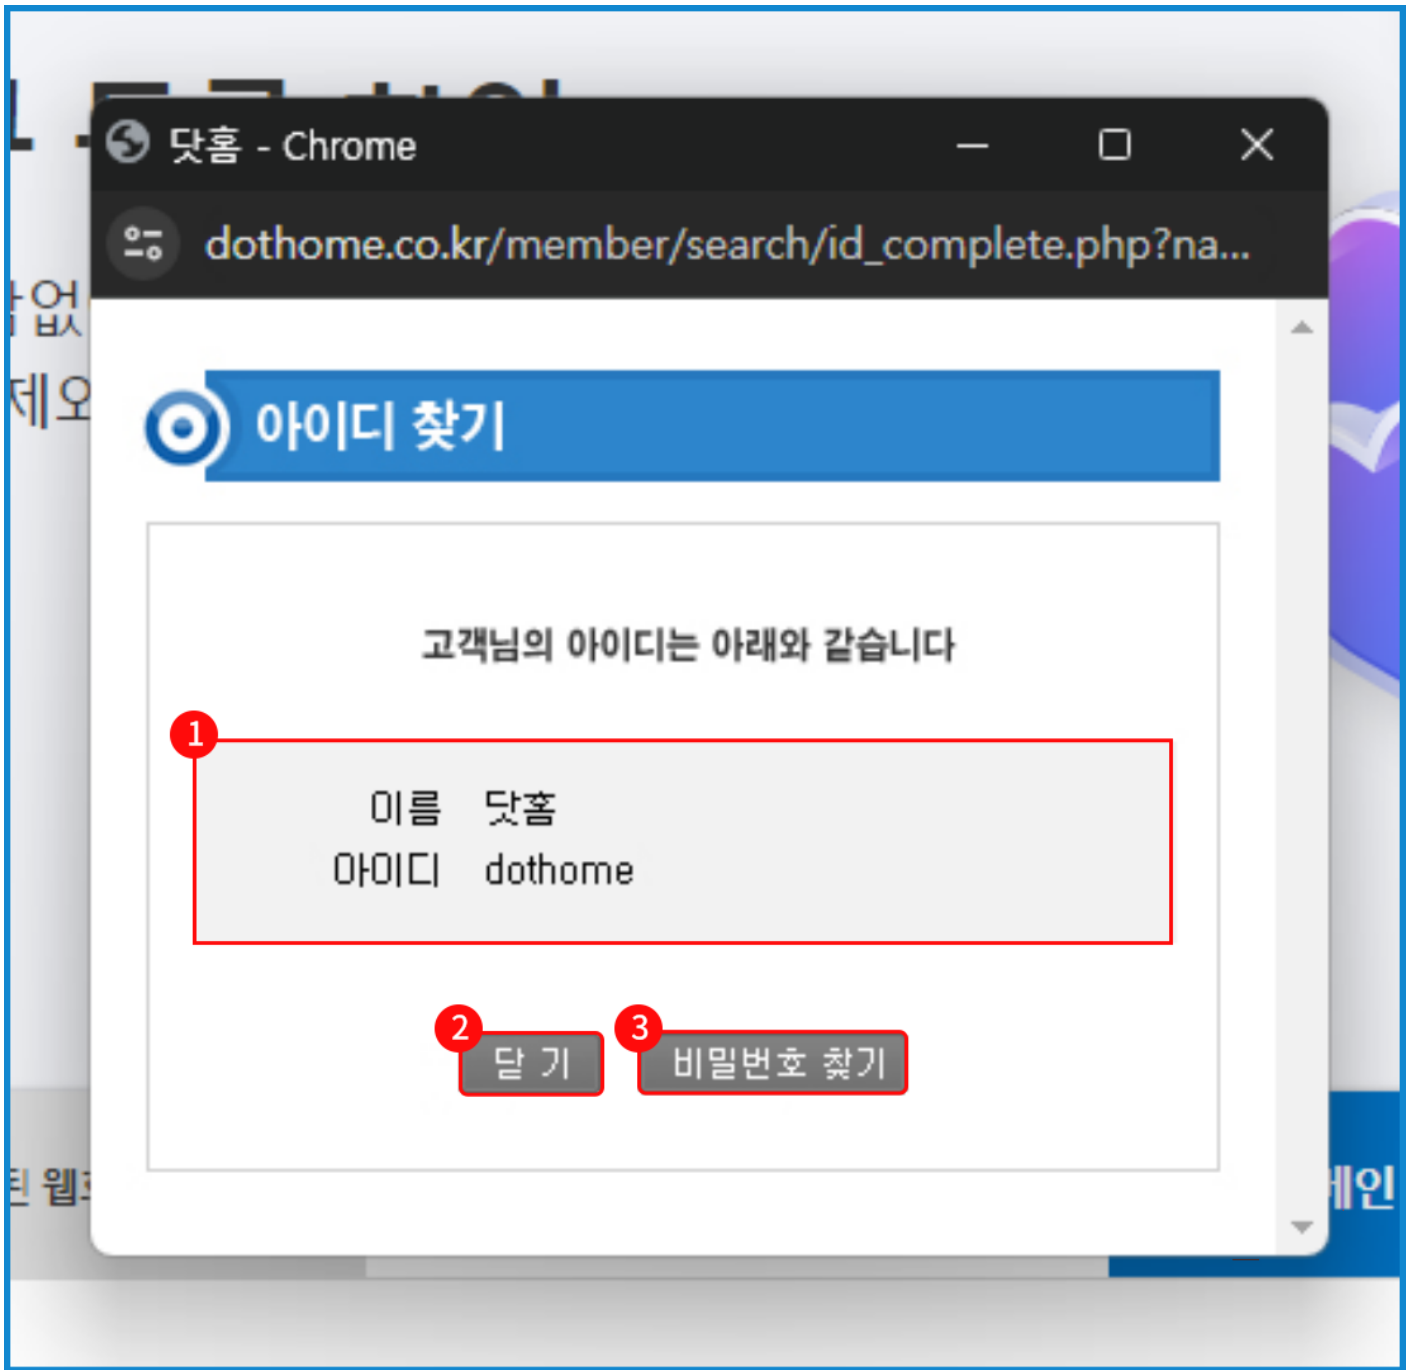

검색

너무 쉽다 닷홈빌더 사용법 알기

"한번만 따라해보면 금방 배워요!"

닷홈빌더로 만드는 무료홈페이지!

블로그 보러가기

① 아이디 찾기 페이지에 접속합니다.

이름, 아이디를 입력하고 비밀번호 찾기 버튼을 클릭합니다.

???? ??