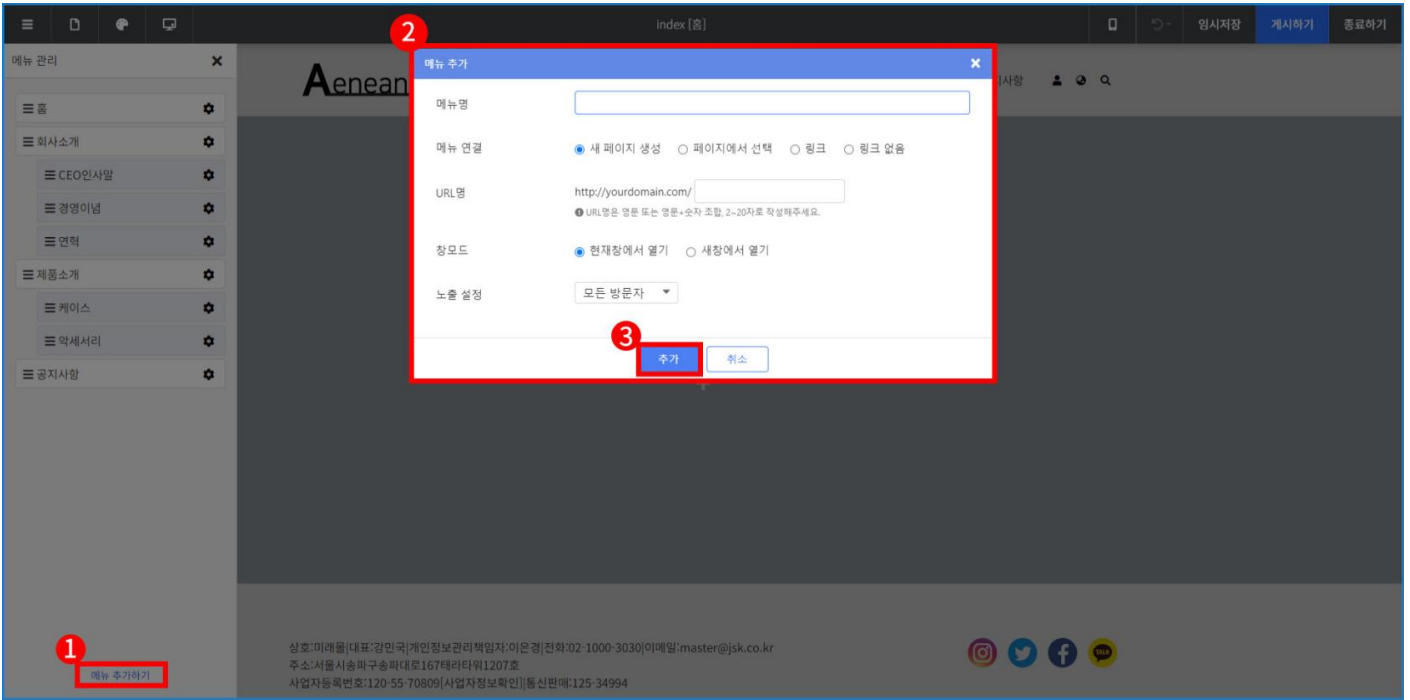

메뉴명 [입력란] 메뉴 연결 [radio 버튼들] URL명 [입력란] 창모드 [radio 버튼들] 노출 설정 [드롭다운]

메뉴명 [입력란] 메뉴 연결 [radio 버튼들] URL명 [입력란] 창모드 [radio 버튼들] 노출 설정 [드롭다운]

메뉴명 [입력란] 메뉴 연결 [radio 버튼들] URL명 [입력란] 창모드 [radio 버튼들] 노출 설정 [드롭다운]

메뉴명 [입력란] 메뉴 연결 [radio 버튼들] URL명 [입력란] 창모드 [radio 버튼들] 노출 설정 [드롭다운]

메뉴명 [입력란] 메뉴 연결 [radio 버튼들] URL명 [입력란] 창모드 [radio 버튼들] 노출 설정 [드롭다운]

메뉴명 [입력란] 메뉴 연결 [radio 버튼들] URL명 [입력란] 창모드 [radio 버튼들] 노출 설정 [드롭다운]

메뉴명 [입력란] 메뉴 연결 [radio 버튼들] URL명 [입력란] 창모드 [radio 버튼들] 노출 설정 [드롭다운]

메뉴명 [입력란] 메뉴 연결 [radio 버튼들] URL명 [입력란] 창모드 [radio 버튼들] 노출 설정 [드롭다운]

메뉴명 [입력란] 메뉴 연결 [radio 버튼들] URL명 [입력란] 창모드 [radio 버튼들] 노출 설정 [드롭다운]